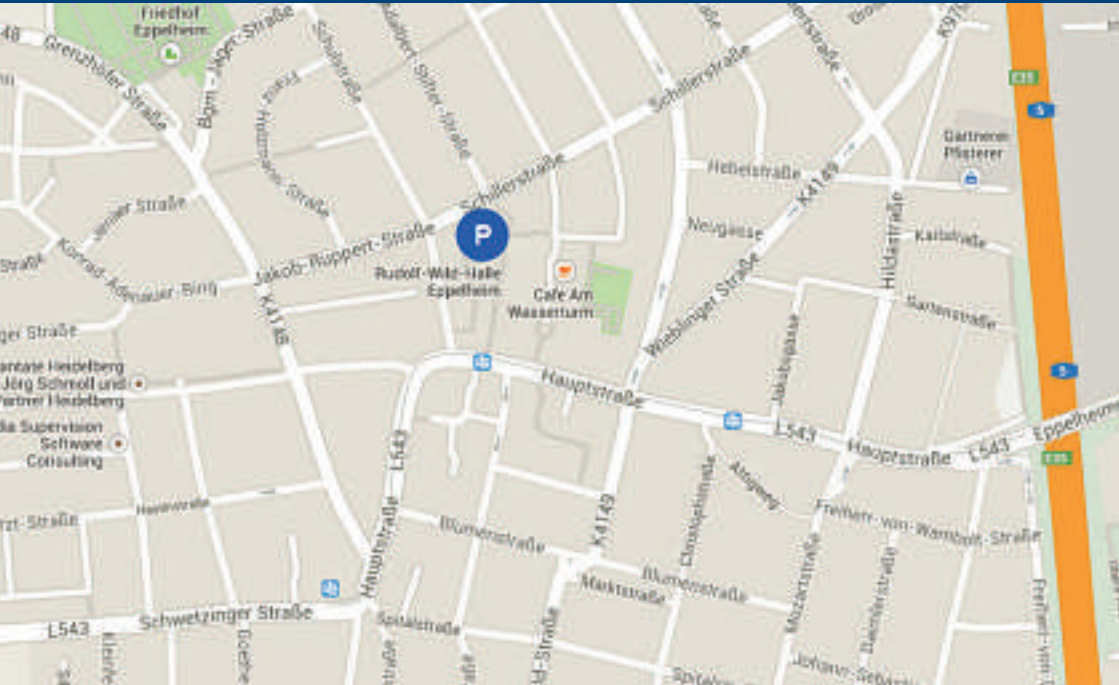

abcdruck
Die schärfste Druckerei im Universum

Katus
Landmetzgerei & Party Service

Anfahrt

Mit der Straßenbahn:

- Linie 22, Haltestelle Rathaus verkehrt zwischen Bismarckplatz/Heidelberg, Eppelheim und zurück

Mit dem Auto:

Parken in der Tiefgarage der Rudolf-Wild-Halle, Parkscheinautomat

... von Schwetzingen kommend:

- Der Straße links Richtung Heidelberg folgend.
- Nach der Rechtskurve vor der Ampel links in die Schulstraße einbiegen.
- Dann erste Straße rechts (Schillerstraße) einbiegen.
- Auf der rechten Seite liegt die Rudolf-Wild-Halle (Sporthalle).
- Gleich hinter der Sporthalle ist auf der rechten Seite die Einfahrt zur Tiefgarage der Rudolf-Wild-Halle.
- Von der Tiefgarage gelangen Sie direkt ins Foyer der Halle.