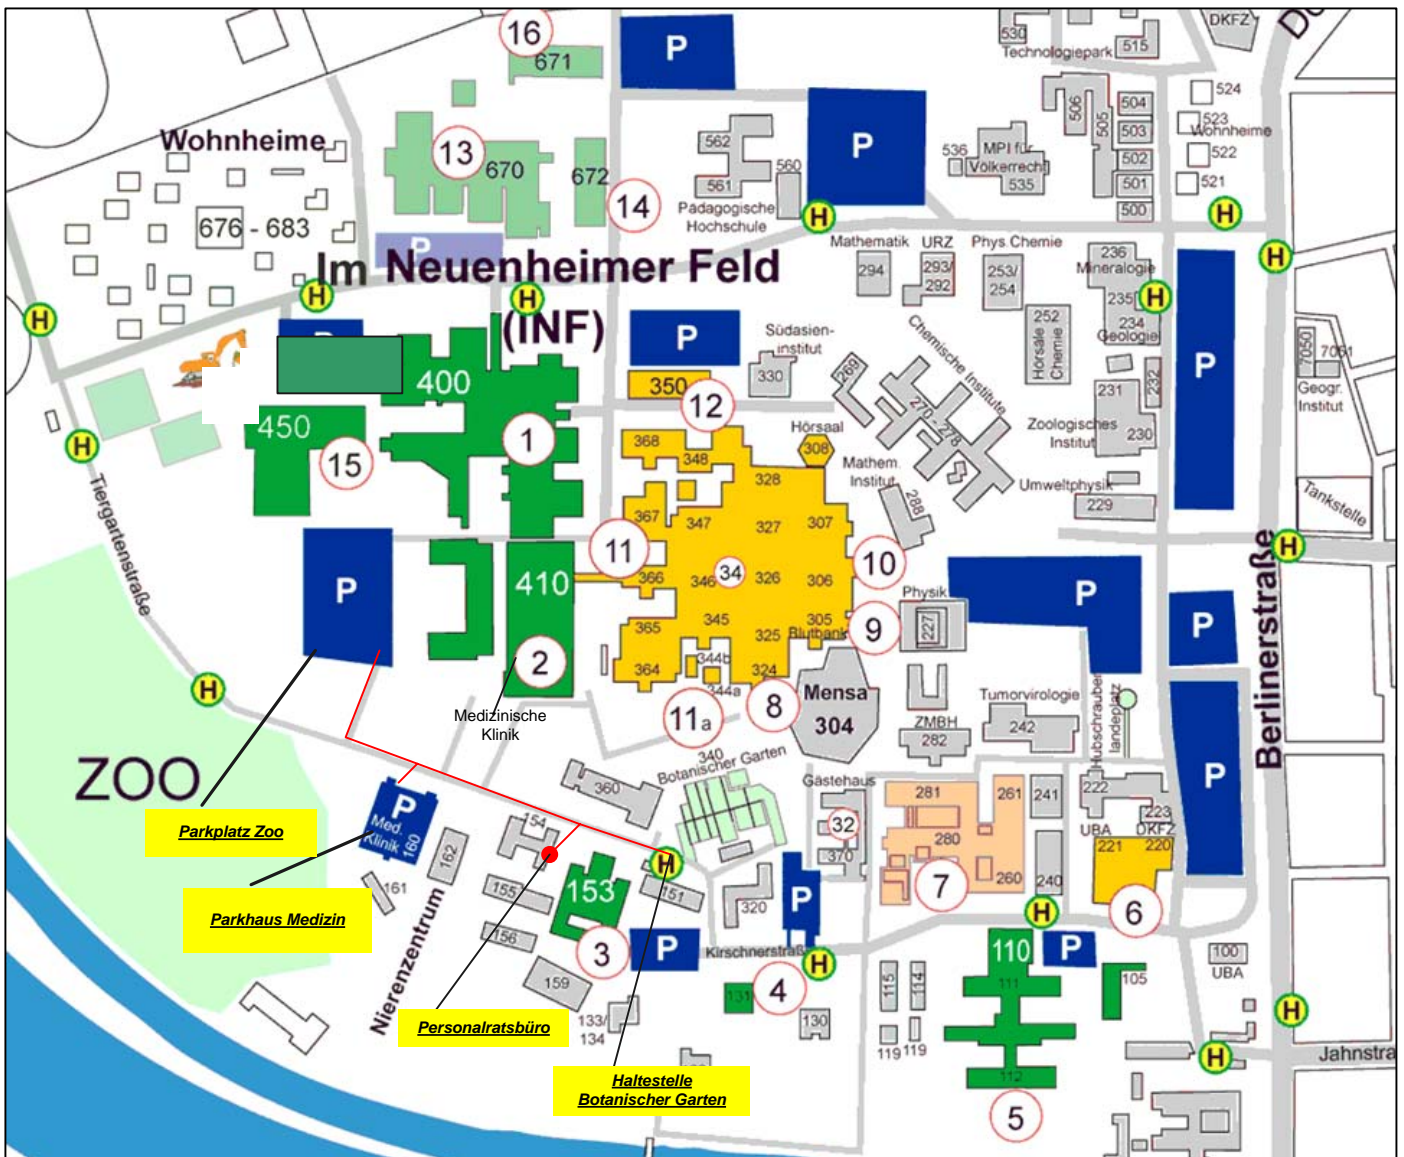

So finden Sie uns

Personalratsbüro
Im Neuenheimer Feld 154 (Geb. 6154)
1. OG

Anfahrt mit ÖPNV – Linie 32 Richtung Zoo – ab Bismarkplatz
über Hauptbahnhof

Anfahrt mit dem PKW – Parken im Parkhaus Medizin oder auf
dem Parkplatz beim Zoo

— = Fußweg