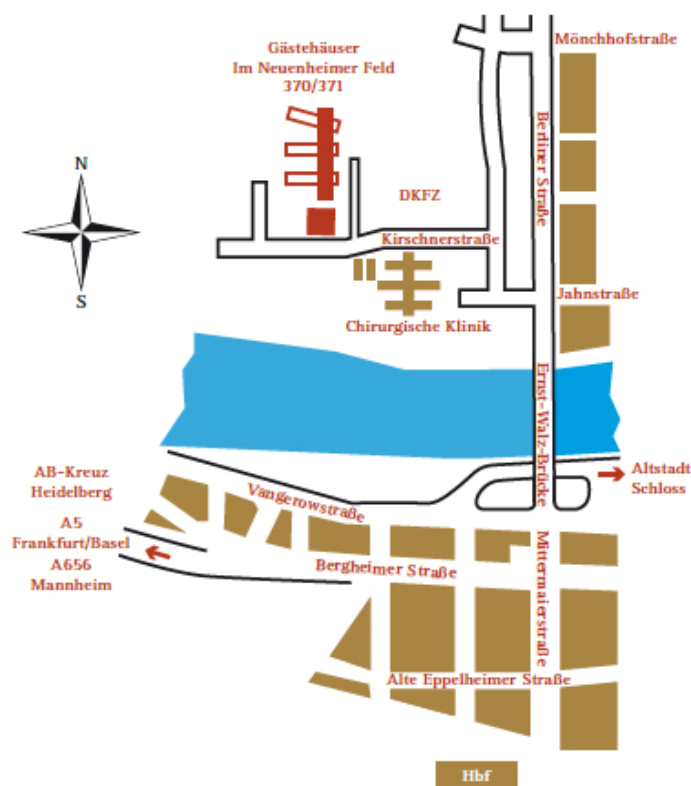

Wegbeschreibung zu den Gästehäusern der Universität Heidelberg

Anfahrt mit öffentlichem Verkehr

Vom Hauptbahnhof mit den Straßenbahnlinien 21 und 24 bis Haltestelle "Jahnstraße/Chirurgie" oder mit der Buslinie 32 bis Haltestelle "Uni-Campus". Vom Stadtzentrum (Bismarckplatz) aus mit der Straßenbahnlinie 21 zur Haltestelle "Jahnstraße/Chirurgie" oder mit der Buslinie 32 bis Haltestelle "Uni-Campus". Die Gästehäuser der Universität sind etwa drei Gehminuten von der Bushaltestelle Uni-Campus und 10 Gehminuten von der Straßenbahnhaltestelle „Jahnstraße/Chirurgie“ entfernt.

Anfahrt mit dem Auto

Vom Hauptbahnhof aus über die Ernst-Walz-Brücke, links einordnen und dem Schild "Chirurgie" folgen, das Auto außerhalb der Schranke zur Chirurgie auf dem Parkplatz gegenüber dem Pathologischen Institut bzw. Universitätsbauamt oder Zoologischen Institut abstellen.

Kurzzeitiges Parken direkt an den Gästehäusern ist nach Rücksprache mit der Gästehäuserverwaltung möglich.

Gästehäuser der Universität Heidelberg

Im Neuenheimer Feld 370/371,
69120 Heidelberg

Tel.: +49 (0)6221 54-7150 / -7151 | Fax: +49 (0)6221 54-7155

gaestehaus@urz.uni-heidelberg.de | <http://www.uni-heidelberg.de/gaestehaus>