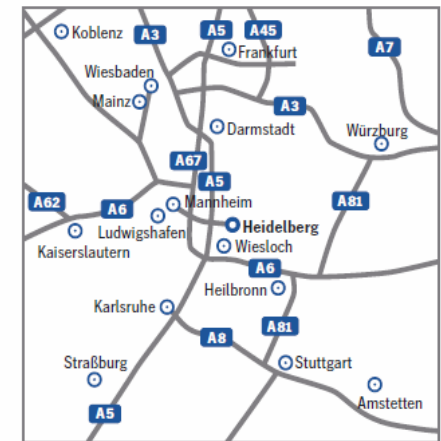

Koordinaten für das Navigationssystem in die Tiefgarage der Heidelberger Druckmaschinen AG: Heidelberg, Kirchstraße

Koordinaten für das Navigationssystem zum öffentlichen Parkhaus: Karl-Metz-Str. 18

Standort Heidelberg

Hauptforste

Kurfürsten-Anlage 52–60

Von der Autobahn A5

Abfahrt Kreuz Heidelberg auf die A 656 Richtung Heidelberg bis zum Autobahnende geradeaus in die Bergheimer Straße, die Mittermaierstraße überqueren, die nächste rechts in die Kirchstraße abbiegen, die **Tiefgarage der Heidelberger Druckmaschinen AG** befindet sich nach der nächsten Kreuzung auf der linken Seite.

Von der Autobahn A5

Abfahrt Kreuz Heidelberg auf die A 656 Richtung Heidelberg bis zum Autobahnende geradeaus in die Bergheimer Straße, an der zweiten Ampel rechts in die Mittermaierstraße abbiegen, an der zweiten Ampel recht erneut abbiegen, direkt nach dem Gebäudekomplex wieder rechts an den Straßenbahnschienen abbiegen und in die **Tiefgarage P18 des öffentlichen Parkhauses der BG Chemie** einfahren.

HEIDELBERG