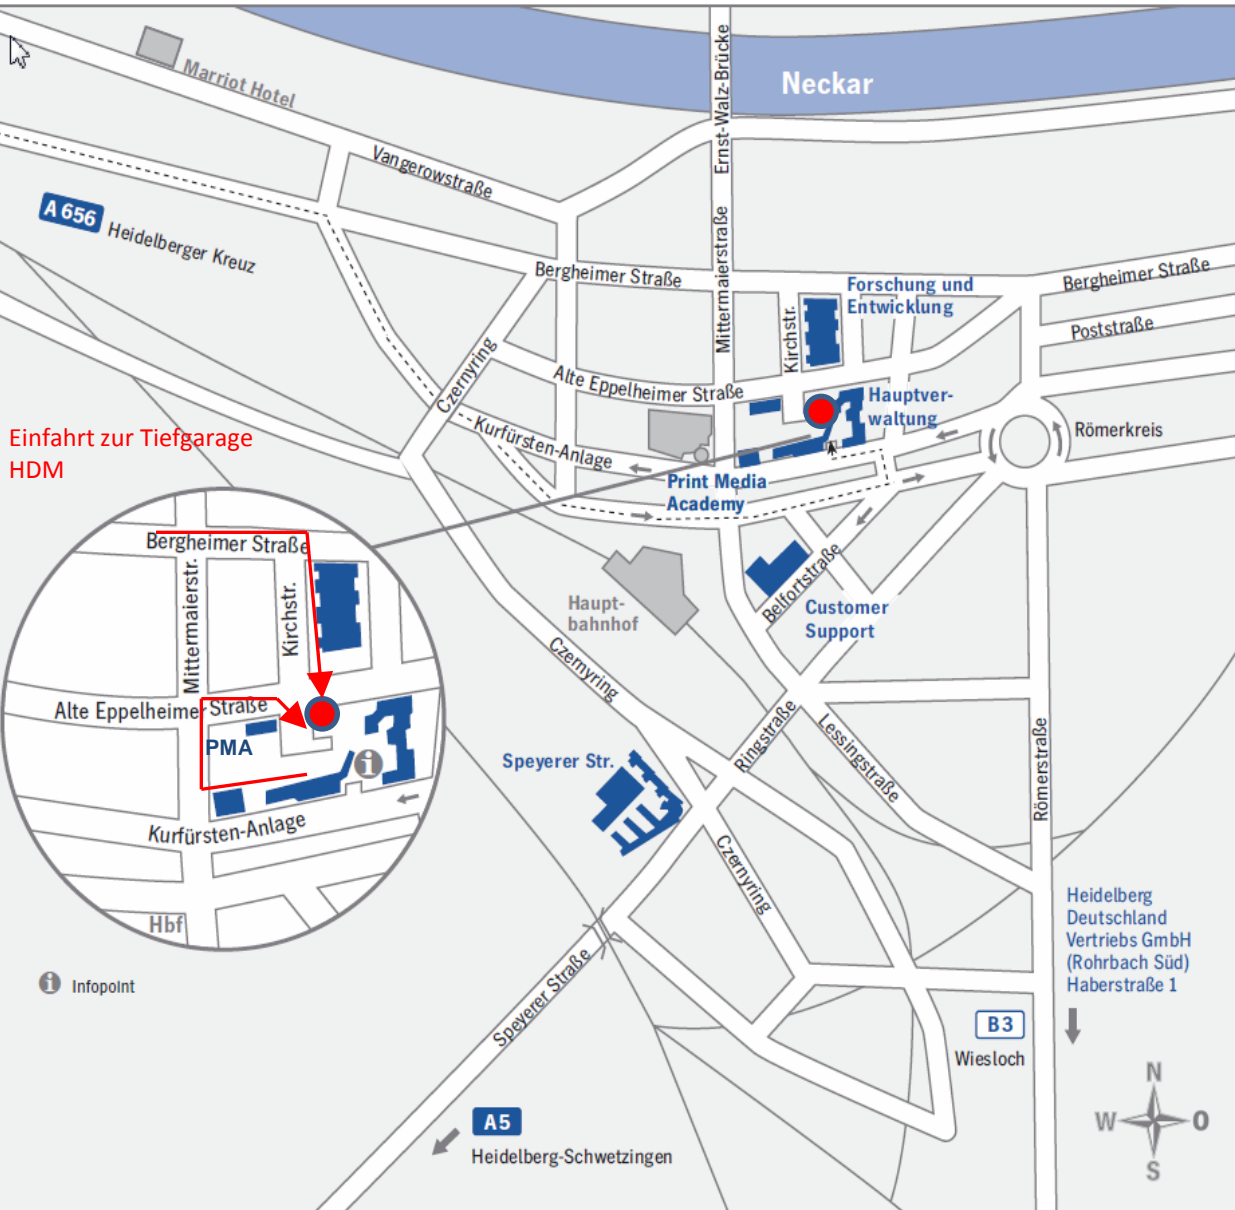

Einfahrt zur Tiefgarage HDM