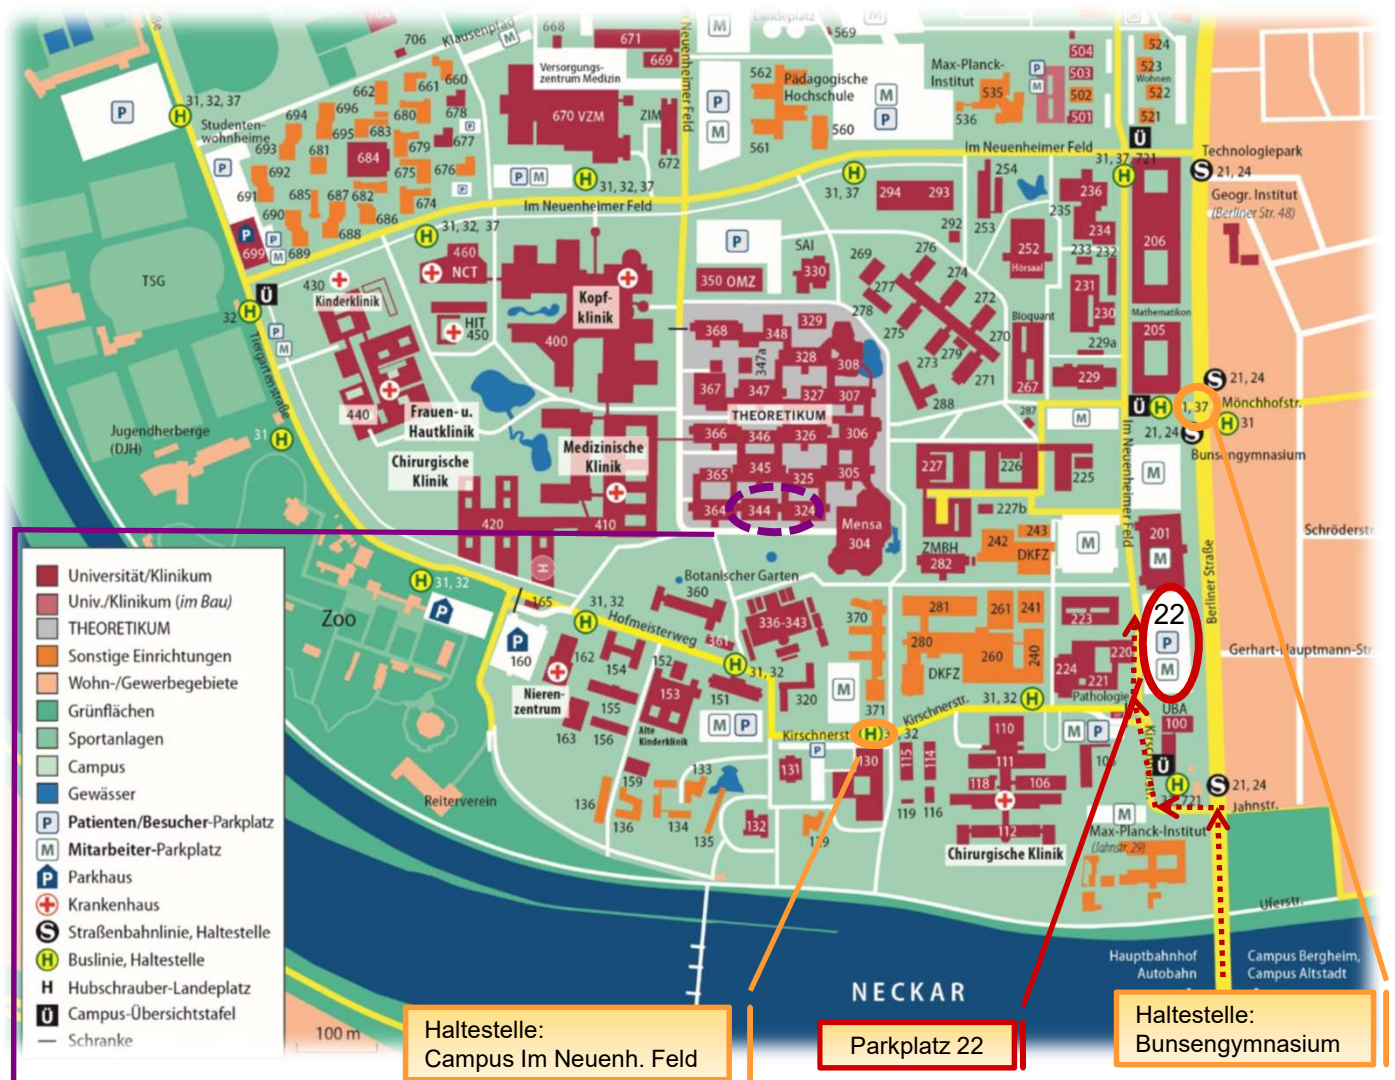

## Zentrum für Infektiologie

Lanzer, Ingham, Malaria Clinical Trials Unit: INF 324, 3. OG  
 Frischknecht, Ganter, Hentzschel: INF 344, 2. OG

### Anreise mit dem Auto

Von der Autobahn A5 kommend wechseln Sie bitte am Autobahnkreuz Heidelberg, von der A6 kommend am Kreuz Mannheim auf die A656 in Richtung Heidelberg. Am Ende der Autobahn biegen Sie links ab Richtung Neuenheim/Universitätsklinikum, nach ca. 100 m rechts auf die Vangerowstraße, folgen nach weiteren ca. 350 m der Straßenführung nach links (Iqbal-Ufer), fahren unter der Neckarbrücke (Ernst-Walz-Brücke) hindurch und anschließend sofort rechts auf die Brücke und überqueren den Neckar. Sie befinden sich nun auf der Berliner Straße, links liegt der Campus Neuenheimer Feld.

Auf der Berliner Straße biegen Sie bitte an der 1. Ampel links ins Neuenheimer Feld ab. Folgen Sie der Straße, vorbei an der Schranke linker Hand, und Sie haben Ihr Ziel erreicht: Parkplatz 22. Bitte am Parkautomaten gegenüber vom Parkplatz ein Ticket ziehen. Die Parkgebühren betragen für die ersten zwei Stunden pauschal 3 Euro. Jede weitere angefangene Stunde kostet 1,70 Euro (Tageshöchstsatz 10 Euro). Das Sekretariat unserer Abteilung befindet sich in Gebäude 324 in Richtung der Mensa (siehe Übersichtskarte – auch was die Standorte der verschiedenen Arbeitsgruppen angeht).

### Anreise mit öffentlichen Verkehrsmitteln ([www.vrn.de](http://www.vrn.de)):

Bushaltestelle „Campus Neuenheimer Feld“, Linien 20, 28, 31 & 32  
 oder Straßenbahnhaltestelle „Bunsengymnasium“, Linien 21, 24 & 25