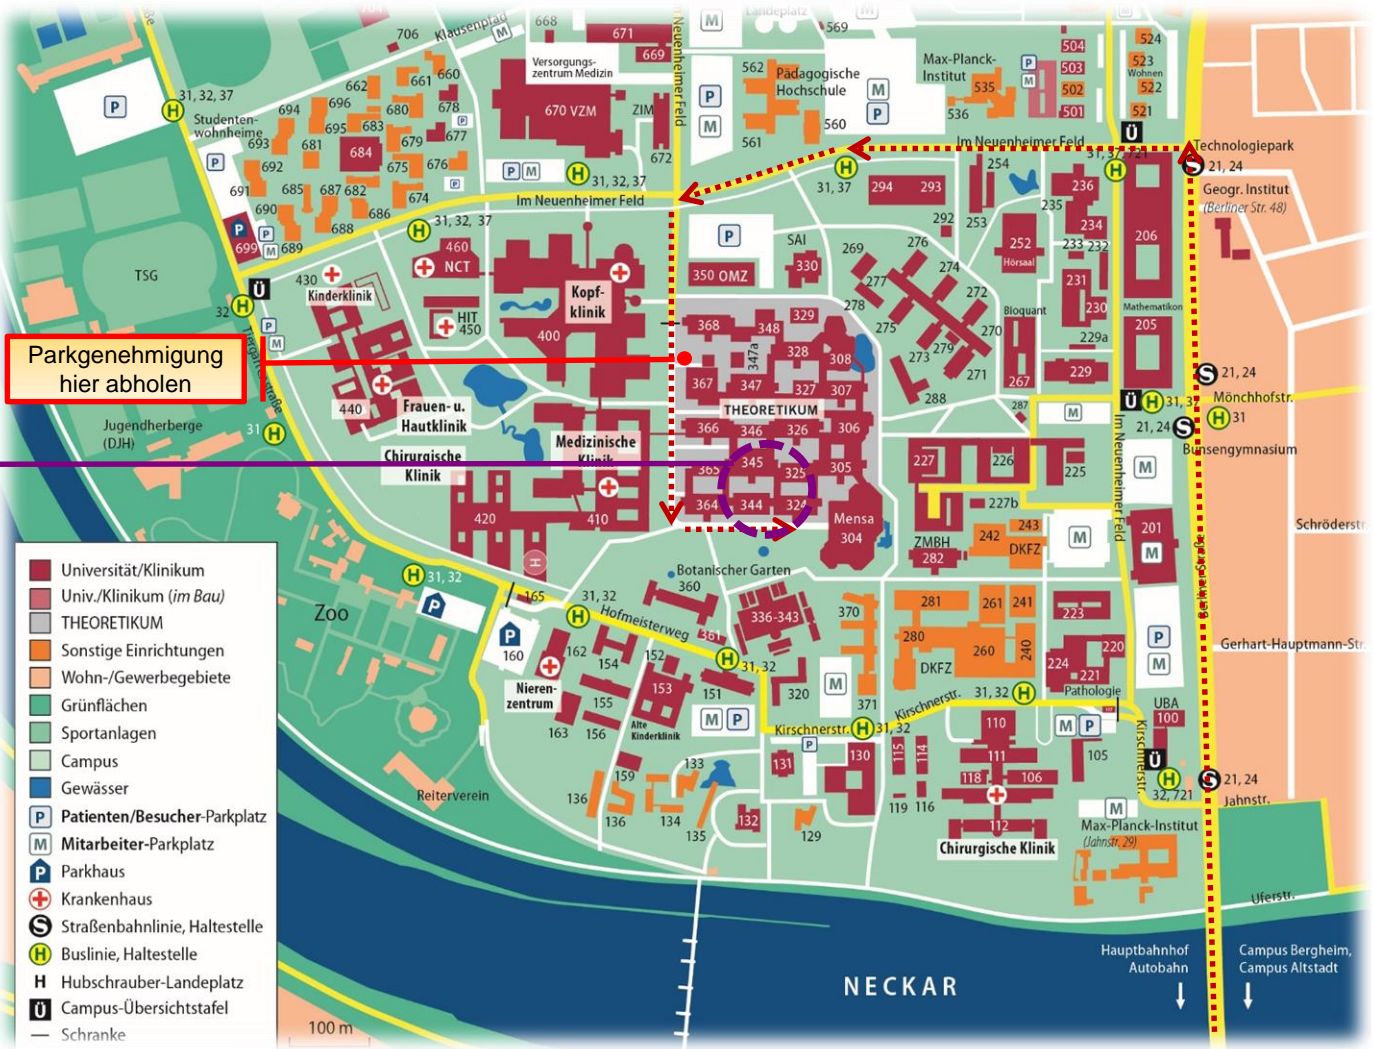

Zentrum für Infektiologie

Lanzer, Ingham, Sumaya: INF 324, 3. OG // Frischknecht, Ganter, Guizetti: INF 344, 2. OG // Osier: INF 345, EG

Anreise mit dem Auto

Von der Autobahn A5 kommend wechseln Sie bitte am Autobahnkreuz Heidelberg, von der A6 kommend am Kreuz Mannheim auf die A656 in Richtung Heidelberg. Am Ende der Autobahn biegen Sie links ab Richtung Neuenheim/Universitätsklinikum, nach ca. 100 m rechts auf die Vangerowstraße, folgen nach weiteren ca. 350 m der Straßenführung nach links (Iqbal-Ufer), fahren unter der Neckarbrücke (Ernst-Walz-Brücke) hindurch und anschließend sofort rechts auf die Brücke und überqueren den Neckar. Sie befinden sich nun auf der Berliner Straße, links liegt der Campus Neuenheimer Feld.

Zentrum für Infektiologie

Lanzer, Ingham, Sumaya: INF 324, 3. OG // Frischknecht, Ganter, Guizetti: INF 344, 2. OG // Osier: INF 345, EG

Anreise mit dem Auto für Lieferanten/Techniker:

Von der Autobahn A5 kommend wechseln Sie bitte am Autobahnkreuz Heidelberg, von der A6 kommend am Kreuz Mannheim auf die A656 in Richtung Heidelberg. Am Ende der Autobahn biegen Sie links ab Richtung Neuenheim/Universitätsklinikum, nach ca. 100 m rechts auf die Vangerowstraße, folgen nach weiteren ca. 350 m der Straßenführung nach links (Iqbal-Ufer), fahren unter der Neckarbrücke (Ernst-Walz-Brücke) hindurch und anschließend sofort rechts auf die Brücke und überqueren den Neckar. Sie befinden sich nun auf der Berliner Straße, links liegt der Campus Neuenheimer Feld.